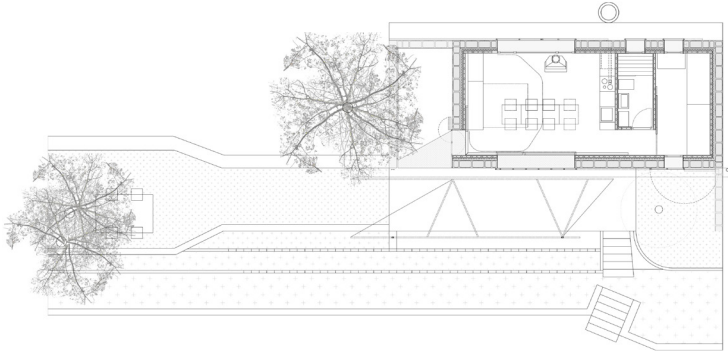

Planta y sección. Plans and sections