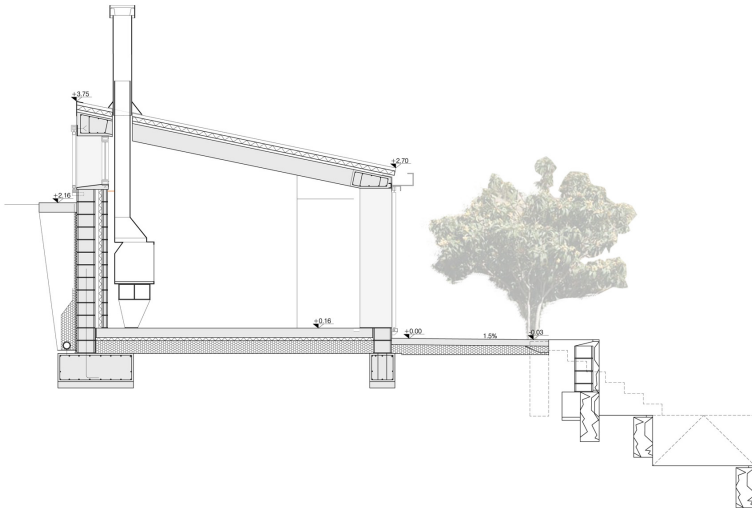

Planta y sección. Plans and sections