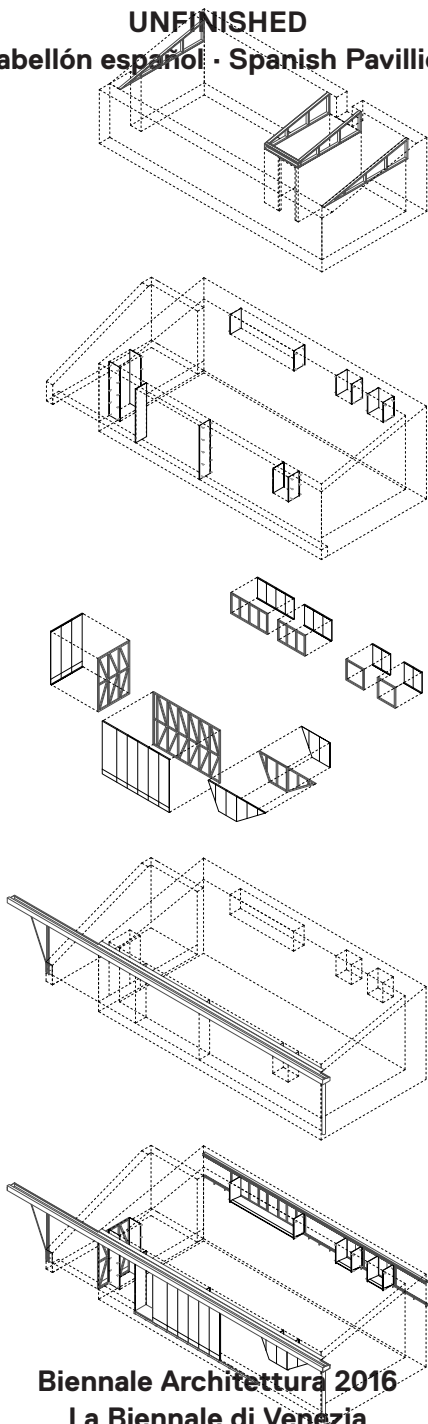

Habitat Almacén

**UNFINISHED**  
**Pabellón español · Spanish Pavillion**

**Biennale Architettura 2016**  
**La Biennale di Venezia**

**Ferran Grau Valldosera, Nicola Regusci, Xavier Bustos Serrat**

**El hábitat-almacén está emplazado en un entorno rural dedicado a la ganadería y al cultivo de hortalizas y árboles frutales. La topografía del lugar define la posición y la geometría (básica) del proyecto. La cubierta a un agua, reproduce la pendiente del terreno y naturaliza la integración en el entorno. La construcción limita al norte con un bosque de pinos y al sur con bancales preexistentes de olivos, almendros, higueras y albaricoques. La proximidad de la granja dedicada a la cunicultura fija el lenguaje arquitectónico que define los materiales del hábitat. El programa consiste en un espacio polivalente: estar/cocina/dormitorio/almacén, un baño y un pequeño dormitorio. Exteriormente se prevé un pequeño espacio de almacén exterior (Oeste), y una zona pavimentada orientada a Sur.**

**The habitat-storehouse is located in a rural area dedicated to livestock, vegetable gardens and fruit trees. The topography of the site defines the project's position and basic geometry. The shed roof follows the slope of the ground, which naturalizes its integration into the surrounding site. The construction is placed between a pine forest to the north and existing terraces with olive, almond, fig and apricot trees to the south. The example of the nearby rabbit farm defines the habitat's architectural language. The program consists of a multipurpose space: living/kitchen/bedroom/storeroom, a bathroom and a small bedroom. On the exterior there is a small outdoor storage space (west) and a paved area facing south.**