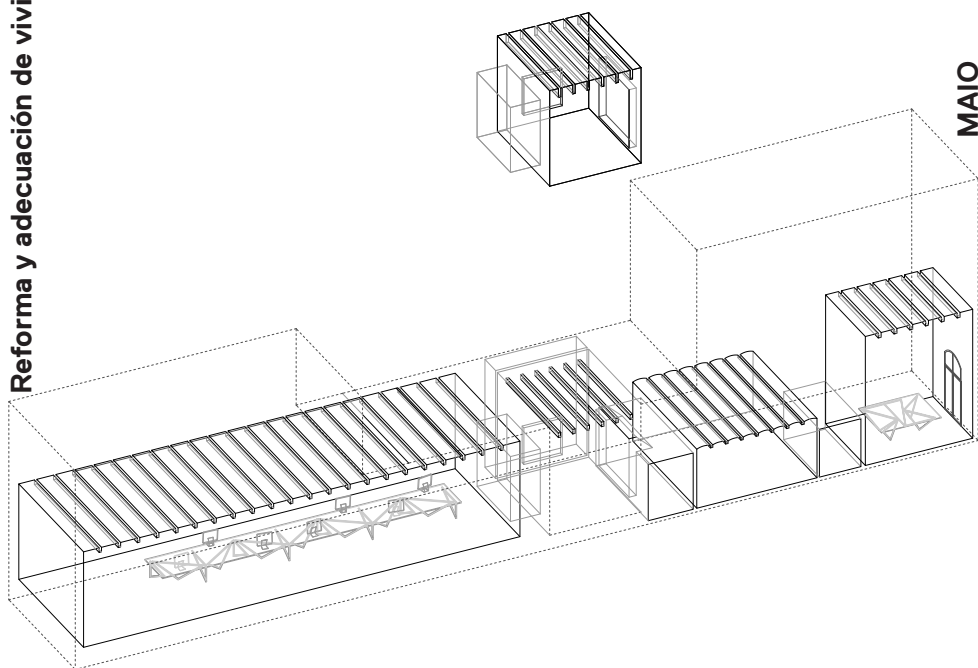

**UNFINISHED**  
**Pabellón español · Spanish Pavillion**

**Reforma y adecuación de vivienda - estudio**

**MAIO**

**Biennale Architettura 2016**  
**La Biennale di Venezia**

**El nuevo estudio se sitúa en una pequeña nave preexistente que antiguamente albergaba unos lavaderos, y cuyo conjunto consistía en un espacio continuo de sección variable de unos 40 metros de longitud en el que apenas entraba luz. Para mejorar la iluminación interior, la propuesta se centra en la apertura de un patio con sus respectivas ventanas, concebido como una habitación más. En el patio se ha cuidado especialmente el espesor de las tres nuevas grandes aberturas, recubriendo sus jambas, dinteles y alféizares de madera, y convirtiéndolas, de ese modo, en lugares de estancia que permiten disfrutar de ese espacio abierto y haciendo a la vez de los umbrales espacios intermedios útiles. El resto de los espacios existentes se respetan, añadiendo apenas algunas pequeñas compartimentaciones que refuerzan la relación sutil entre zonas habitables.**

**The new studio is located in a small pre-existing building that formerly housed a laundry, which consisted of a continuous space with a variable section some 40 meters long, and almost no natural light. To improve the lighting of the interior, the design proposal centres around opening up a central courtyard with windows, conceived of as yet another room. Special attention was paid to the depth of the three large openings in the courtyard, lining the jambs, lintels and sills with wood. This helps convert them into usable intermediate spaces that can be occupied to enjoy the open exterior room, as well as thresholds between the interior and exterior. The rest of the existing spaces are maintained, adding some small compartments to reinforce the subtle relationships between habitable areas.**