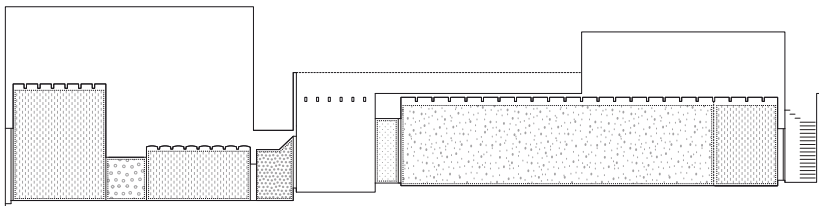

Planta-Sección · Plan-Section