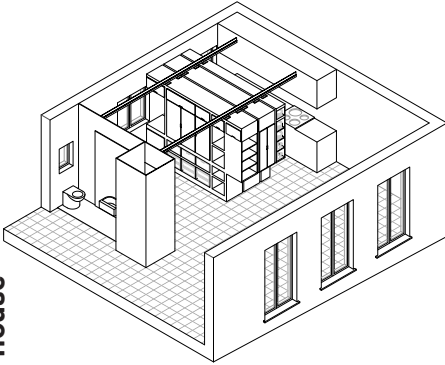

UNFINISHED
Pabellón español · Spanish Pavillion

All I own house

PKMN architectures

Biennale Architettura 2015
La Biennale di Venezia

All I Own House es un proyecto que materializa el interior de una casa a través de los objetos personales de la(s) persona(s) que la habita(n). A través de un cuidadoso diseño, hecho totalmente a medida, y de la combinación del trabajo de carpintería con el uso de un sencillo sistema de guías industriales, se organiza todo el espacio servidor de la casa mediante tres contenedores de madera OSB suspendidos, móviles y transformables.

All I Own House is a project that materializes the interior of a house through the personal belongings of the person or persons that occupy it. Through careful and totally custom design, and the combination of the cabinetry with a simple system of industrial linear rail guides, all of the house's service spaces are organized using three containers made from OSB wood panels that are suspended, mobile and transformable.

Planta-Sección · Plan-Section

Section

Planta-Sección · Plan-Section

Section

Plano detalle . Detail

ALL OWN HOUSE

All I own House

Localización· Location:
Madrid