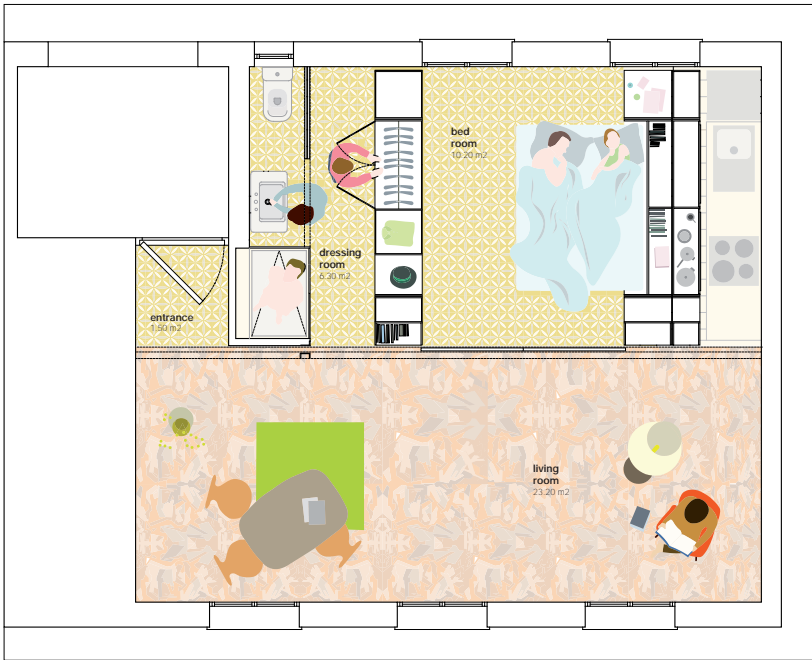

UNFINISHED
Pabellón español · Spanish Pavillion

All I own house

PKMN architectures

Biennale Architettura 2015
La Biennale di Venezia

All I Own House es un proyecto que materializa el interior de una casa a través de los objetos personales de la(s) persona(s) que la habita(n). A través de un cuidadoso diseño, hecho totalmente a medida, y de la combinación del trabajo de carpintería con el uso de un sencillo sistema de guías industriales, se organiza todo el espacio servidor de la casa mediante tres contenedores de madera OSB suspendidos, móviles y transformables.

All I Own House is a project that materializes the interior of a house through the personal belongings of the person or persons that occupy it. Through careful and totally custom design, and the combination of the cabinetry with a simple system of industrial linear rail guides, all of the house's service spaces are organized using three containers made from OSB wood panels that are suspended, mobile and transformable.

Planta-Sección · Plan-Section

Section

Planta-Sección · Plan-Section

Section

Plano detalle . Detail

ALL OWN HOUSE

All I own House

Localización· Location:
Madrid