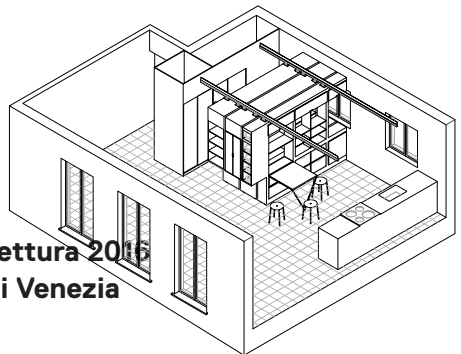

UNFINISHED
Pabellón español · Spanish Pavillion

All I own house

PKMN architectures

Biennale Architettura 2015
La Biennale di Venezia

All I Own House es un proyecto que materializa el interior de una casa a través de los objetos personales de la(s) persona(s) que la habita(n). A través de un cuidadoso diseño, hecho totalmente a medida, y de la combinación del trabajo de carpintería con el uso de un sencillo sistema de guías industriales, se organiza todo el espacio servidor de la casa mediante tres contenedores de madera OSB suspendidos, móviles y transformables.

All I Own House is a project that materializes the interior of a house through the personal belongings of the person or persons that occupy it. Through careful and totally custom design, and the combination of the cabinetry with a simple system of industrial linear rail guides, all of the house's service spaces are organized using three containers made from OSB wood panels that are suspended, mobile and transformable.

Planta-Sección · Plan-Section

Section

Planta-Sección · Plan-Section

Section

Plano detalle . Detail

ALL OWN HOUSE

All I own House

Localización· Location:
Madrid