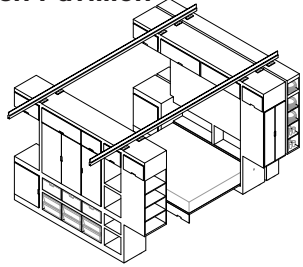

UNFINISHED
Pabellón español · Spanish Pavillion

All I own house

PKMN architectures

Biennale Architettura 2015
La Biennale di Venezia

All I Own House es un proyecto que materializa el interior de una casa a través de los objetos personales de la(s) persona(s) que la habita(n). A través de un cuidadoso diseño, hecho totalmente a medida, y de la combinación del trabajo de carpintería con el uso de un sencillo sistema de guías industriales, se organiza todo el espacio servidor de la casa mediante tres contenedores de madera OSB suspendidos, móviles y transformables.

All I Own House is a project that materializes the interior of a house through the personal belongings of the person or persons that occupy it. Through careful and totally custom design, and the combination of the cabinetry with a simple system of industrial linear rail guides, all of the house's service spaces are organized using three containers made from OSB wood panels that are suspended, mobile and transformable.