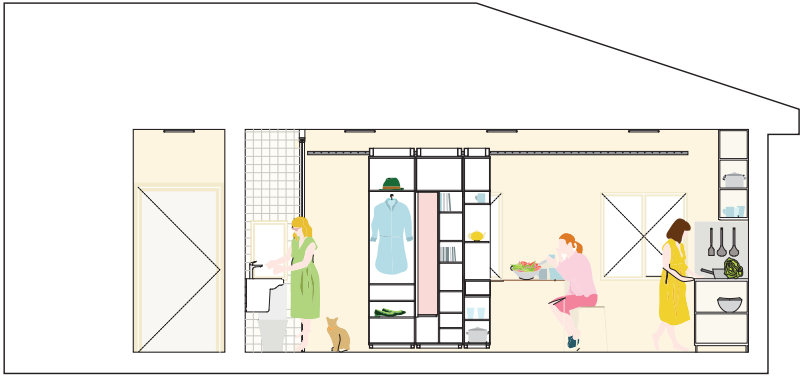

Planta-Sección · Plan-Section

Section