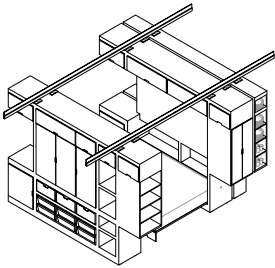

UNFINISHED
Pabellón español · Spanish Pavillion

All I own house

PKMN architectures

Biennale Architettura 2015
La Biennale di Venezia

All I Own House es un proyecto que materializa el interior de una casa a través de los objetos personales de la(s) persona(s) que la habita(n). A través de un cuidadoso diseño, hecho totalmente a medida, y de la combinación del trabajo de carpintería con el uso de un sencillo sistema de guías industriales, se organiza todo el espacio servidor de la casa mediante tres contenedores de madera OSB suspendidos, móviles y transformables.

All I Own House is a project that materializes the interior of a house through the personal belongings of the person or persons that occupy it. Through careful and totally custom design, and the combination of the cabinetry with a simple system of industrial linear rail guides, all of the house's service spaces are organized using three containers made from OSB wood panels that are suspended, mobile and transformable.