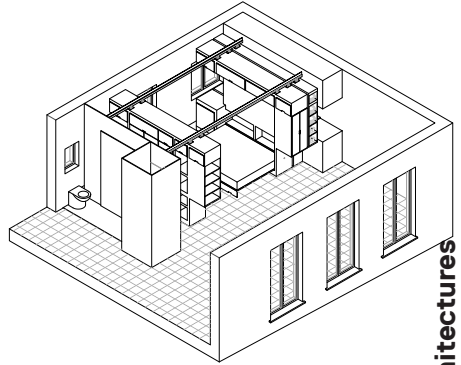

UNFINISHED
Pabellón español · Spanish Pavillion

All I own house

PKMN architectures

Biennale Architettura 2015
La Biennale di Venezia

All I Own House es un proyecto que materializa el interior de una casa a través de los objetos personales de la(s) persona(s) que la habita(n). A través de un cuidadoso diseño, hecho totalmente a medida, y de la combinación del trabajo de carpintería con el uso de un sencillo sistema de guías industriales, se organiza todo el espacio servidor de la casa mediante tres contenedores de madera OSB suspendidos, móviles y transformables.

All I Own House is a project that materializes the interior of a house through the personal belongings of the person or persons that occupy it. Through careful and totally custom design, and the combination of the cabinetry with a simple system of industrial linear rail guides, all of the house's service spaces are organized using three containers made from OSB wood panels that are suspended, mobile and transformable.

Planta-Sección · Plan-Section

Section

Planta-Sección · Plan-Section

Section

Plano detalle . Detail

ALL OWN HOUSE

All I own House

Localización· Location:
Madrid