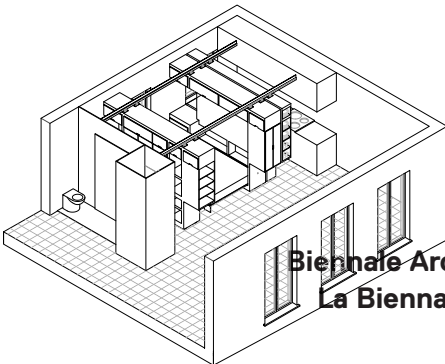

UNFINISHED
Pabellón español · Spanish Pavillion

All I own house

PKMN architectures

Biennale Architettura 2015
La Biennale di Venezia

All I Own House es un proyecto que materializa el interior de una casa a través de los objetos personales de la(s) persona(s) que la habita(n). A través de un cuidadoso diseño, hecho totalmente a medida, y de la combinación del trabajo de carpintería con el uso de un sencillo sistema de guías industriales, se organiza todo el espacio servidor de la casa mediante tres contenedores de madera OSB suspendidos, móviles y transformables.

All I Own House is a project that materializes the interior of a house through the personal belongings of the person or persons that occupy it. Through careful and totally custom design, and the combination of the cabinetry with a simple system of industrial linear rail guides, all of the house's service spaces are organized using three containers made from OSB wood panels that are suspended, mobile and transformable.

Planta-Sección · Plan-Section

Section

Planta-Sección · Plan-Section

Section

Plano detalle . Detail

ALL OWN HOUSE

All I own House

Localización· Location:
Madrid