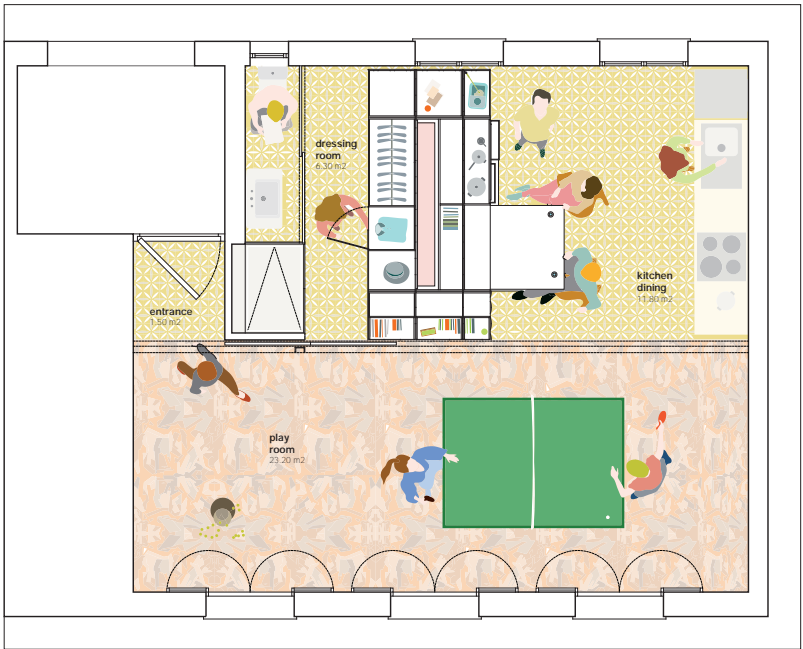

UNFINISHED
Pabellón español · Spanish Pavillion

All I own house

PKMN architectures

Biennale Architettura 2015
La Biennale di Venezia

All I Own House es un proyecto que materializa el interior de una casa a través de los objetos personales de la(s) persona(s) que la habita(n). A través de un cuidadoso diseño, hecho totalmente a medida, y de la combinación del trabajo de carpintería con el uso de un sencillo sistema de guías industriales, se organiza todo el espacio servidor de la casa mediante tres contenedores de madera OSB suspendidos, móviles y transformables.

All I Own House is a project that materializes the interior of a house through the personal belongings of the person or persons that occupy it. Through careful and totally custom design, and the combination of the cabinetry with a simple system of industrial linear rail guides, all of the house's service spaces are organized using three containers made from OSB wood panels that are suspended, mobile and transformable.

Planta-Sección · Plan-Section

Section

Planta-Sección · Plan-Section

Section

Plano detalle . Detail

ALL OWN HOUSE

All I own House

Localización· Location:
Madrid