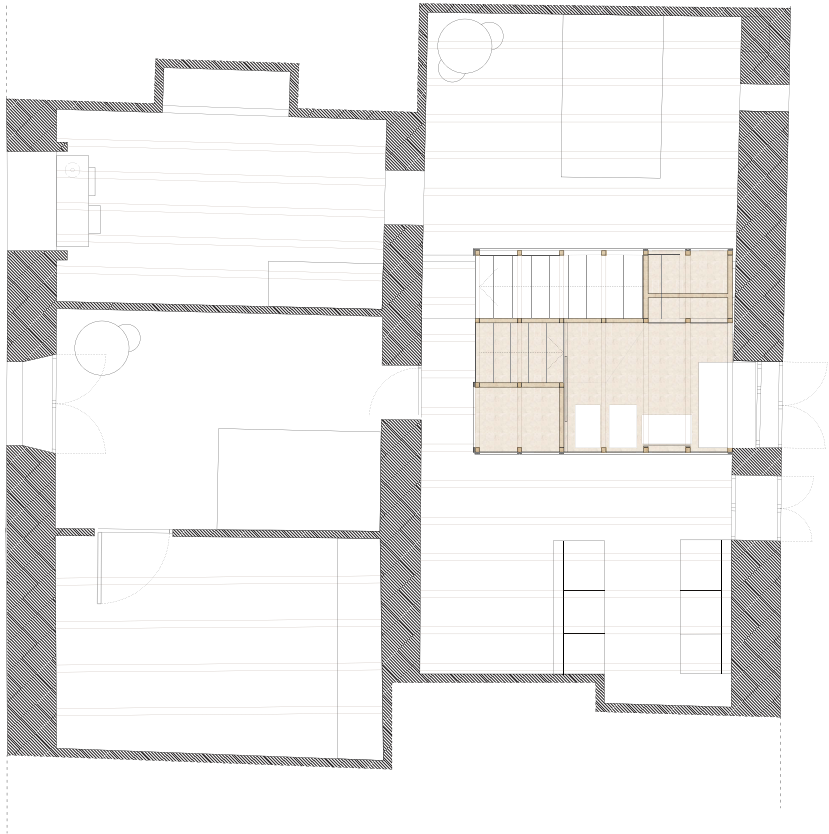

Planta - Plan