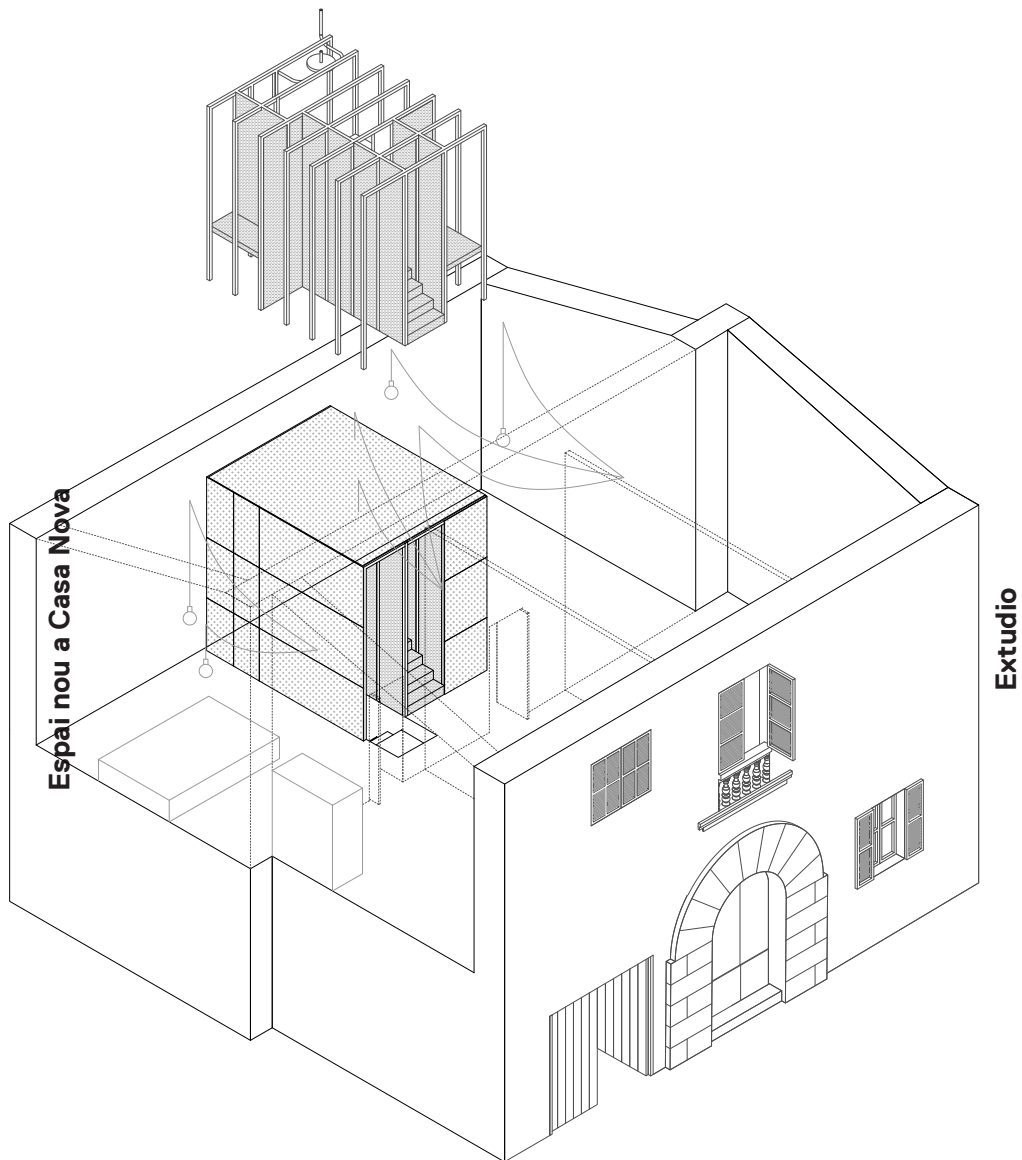

UNFINISHED
Pabellón español · Spanish Pavillion

Biennale Architettura 2016
La Biennale di Venezia

El proyecto para Sa Casa Nova en Lloret trabaja reconectando tiempos lineales existentes a través de otros nuevos. Se ha trabajado en una intervención que entiende que los acuerdos son siempre conflictivos. Se define una estrategia de intervención de dos fases en un único movimiento táctico, que deja como resultado dos nuevos lujos: el espacio y las vistas. La construcción de este nuevo espacio en Sa Casa Nova es controvertido: liviano, prefabricado y reversible en cualquier caso, frente a los valores de la existente: pesada, in situ y estática. El proyecto ofrece un espacio interior sensitivo a través del que se ordena un gran volumen de aire a su alrededor; una forma vinculada con el imaginario local.

The project for Sa Casa Nova in Lloret reconnects existing linear moments by inserting new moments. This intervention understands that agreements are always conflictive. A two-phase strategy is defined with a single tactical movement, and results in two luxuries: space and views. The construction of this new space in Sa Casa Nova is controversial: lightweight, prefabricated and completely reversible, compared to the values of the existing space: heavy, built-in-place and static. This project offers a sensitive interior space which gives order to the large volume of surrounding air, with a form that is bound to the popular imagination.

Planta - Plan

Sección · Section

**Espai nou a Casa Nova·
New space in sa Casa Nova**

**Localización · Location:
Cami de Sa Casa Nova
S/N, Lloret de Vistalegre
(Mallorca). Balears**

**Arquitectos · Architects:
Toni Gelabert Amengual,
Néstor Montenegro Mateos
(EXTUDIO)**