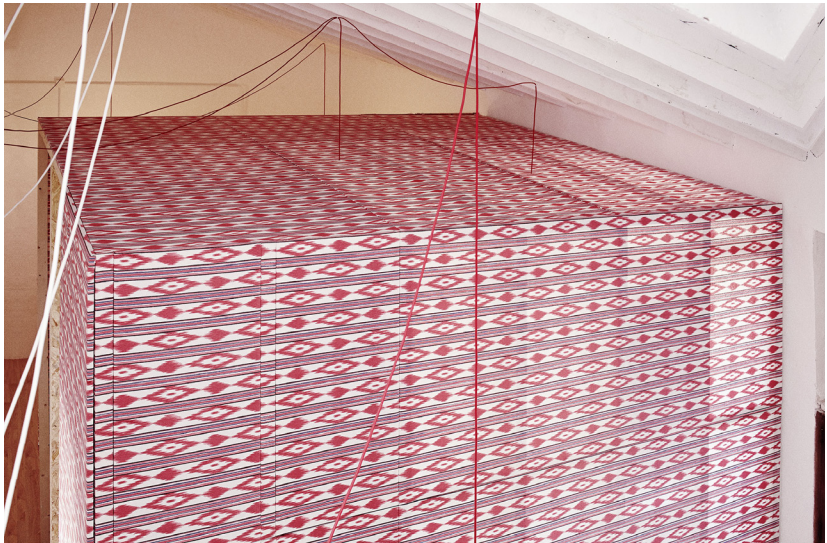

UNFINISHED
Pabellón español · Spanish Pavillion

Biennale Architettura 2016
La Biennale di Venezia

El proyecto para Sa Casa Nova en Lloret trabaja reconectando tiempos lineales existentes a través de otros nuevos. Se ha trabajado en una intervención que entiende que los acuerdos son siempre conflictivos. Se define una estrategia de intervención de dos fases en un único movimiento táctico, que deja como resultado dos nuevos lujos: el espacio y las vistas. La construcción de este nuevo espacio en Sa Casa Nova es controvertido: liviano, prefabricado y reversible en cualquier caso, frente a los valores de la existente: pesada, in situ y estática. El proyecto ofrece un espacio interior sensitivo a través del que se ordena un gran volumen de aire a su alrededor; una forma vinculada con el imaginario local.

The project for Sa Casa Nova in Lloret reconnects existing linear moments by inserting new moments. This intervention understands that agreements are always conflictive. A two-phase strategy is defined with a single tactical movement, and results in two luxuries: space and views. The construction of this new space in Sa Casa Nova is controversial: lightweight, prefabricated and completely reversible, compared to the values of the existing space: heavy, built-in-place and static. This project offers a sensitive interior space which gives order to the large volume of surrounding air, with a form that is bound to the popular imagination.