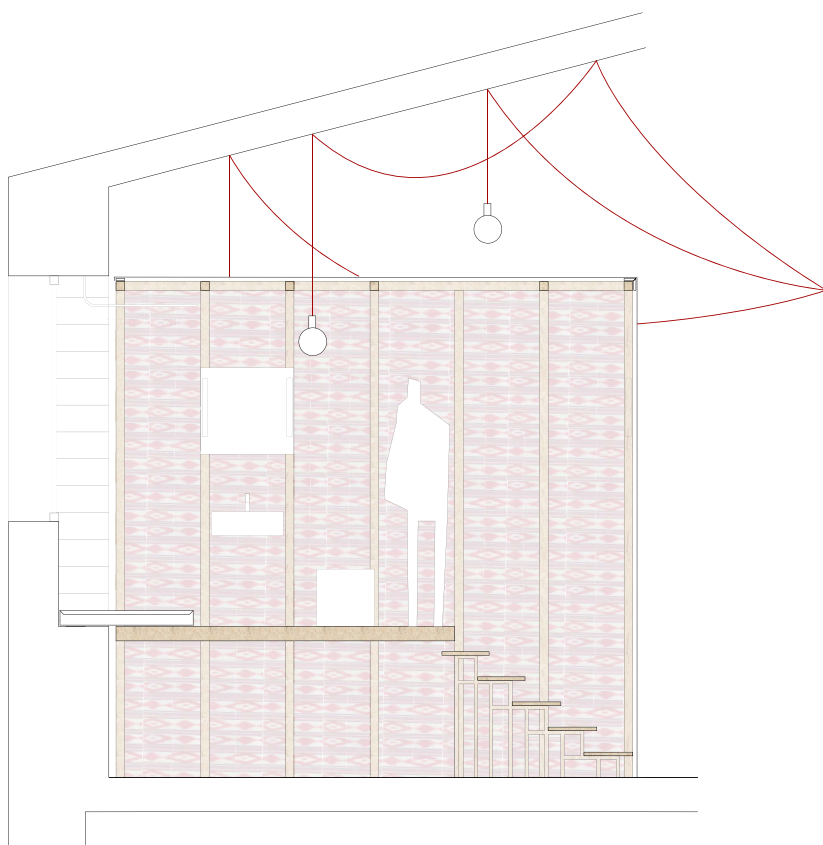

UNFINISHED
Pabellón español · Spanish Pavillion

Biennale Architettura 2016
La Biennale di Venezia

El proyecto para Sa Casa Nova en Lloret trabaja reconectando tiempos lineales existentes a través de otros nuevos. Se ha trabajado en una intervención que entiende que los acuerdos son siempre conflictivos. Se define una estrategia de intervención de dos fases en un único movimiento táctico, que deja como resultado dos nuevos lujos: el espacio y las vistas. La construcción de este nuevo espacio en Sa Casa Nova es controvertido: liviano, prefabricado y reversible en cualquier caso, frente a los valores de la existente: pesada, in situ y estática. El proyecto ofrece un espacio interior sensitivo a través del que se ordena un gran volumen de aire a su alrededor; una forma vinculada con el imaginario local.

The project for Sa Casa Nova in Lloret reconnects existing linear moments by inserting new moments. This intervention understands that agreements are always conflictive. A two-phase strategy is defined with a single tactical movement, and results in two luxuries: space and views. The construction of this new space in Sa Casa Nova is controversial: lightweight, prefabricated and completely reversible, compared to the values of the existing space: heavy, built-in-place and static. This project offers a sensitive interior space which gives order to the large volume of surrounding air, with a form that is bound to the popular imagination.

Planta - Plan

Sección · Section

**Espai nou a Casa Nova·
New space in sa Casa Nova**

**Localización · Location:
Cami de Sa Casa Nova
S/N, Lloret de Vistalegre
(Mallorca). Balears**

**Arquitectos · Architects:
Toni Gelabert Amengual,
Néstor Montenegro Mateos
(EXTUDIO)**